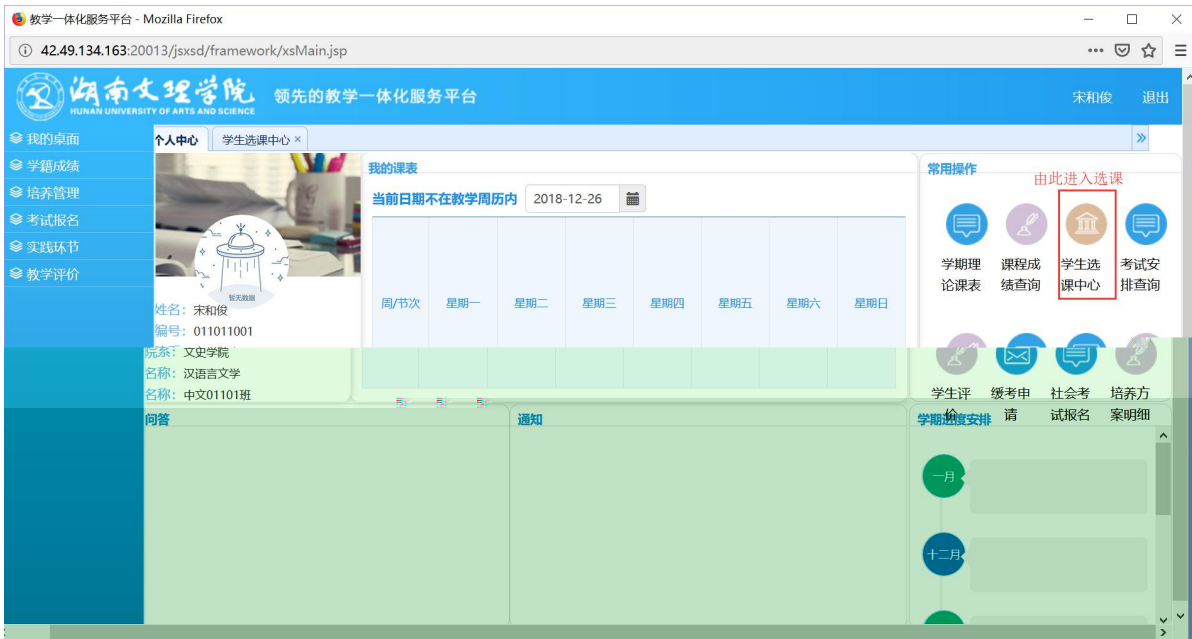

浏览器地址栏: 172.26.0.187/jxsxd/

湖南文理学院 HUNAN UNIVERSITY OF ARTS AND SCIENCE 教学一体化服务平台

用户登录

请输入账号

请输入密码

忘记密码

登录

温馨提示: 推荐使用IE9以上浏览器以及360极速模式。

Copyright © 2017 湖南蓝盾科技发展有限公司 (R4.4)

选课学分情况

公选课选课

本学期选课学分/门数要求及已选情况							
	最高总学分	专业内跨年级选课(控制)		跨专业选课(控制)		校公共选修课选课(控制)	
		学分	门数	学分	门数	学分	门数
设置(控制)要求	不控制	不控制	不控制	不控制	不控制	2	1
已选统计	20.0	0.0	0	0.0	0	0.0	0

选课学分情况 公选课选课 安全退出选课